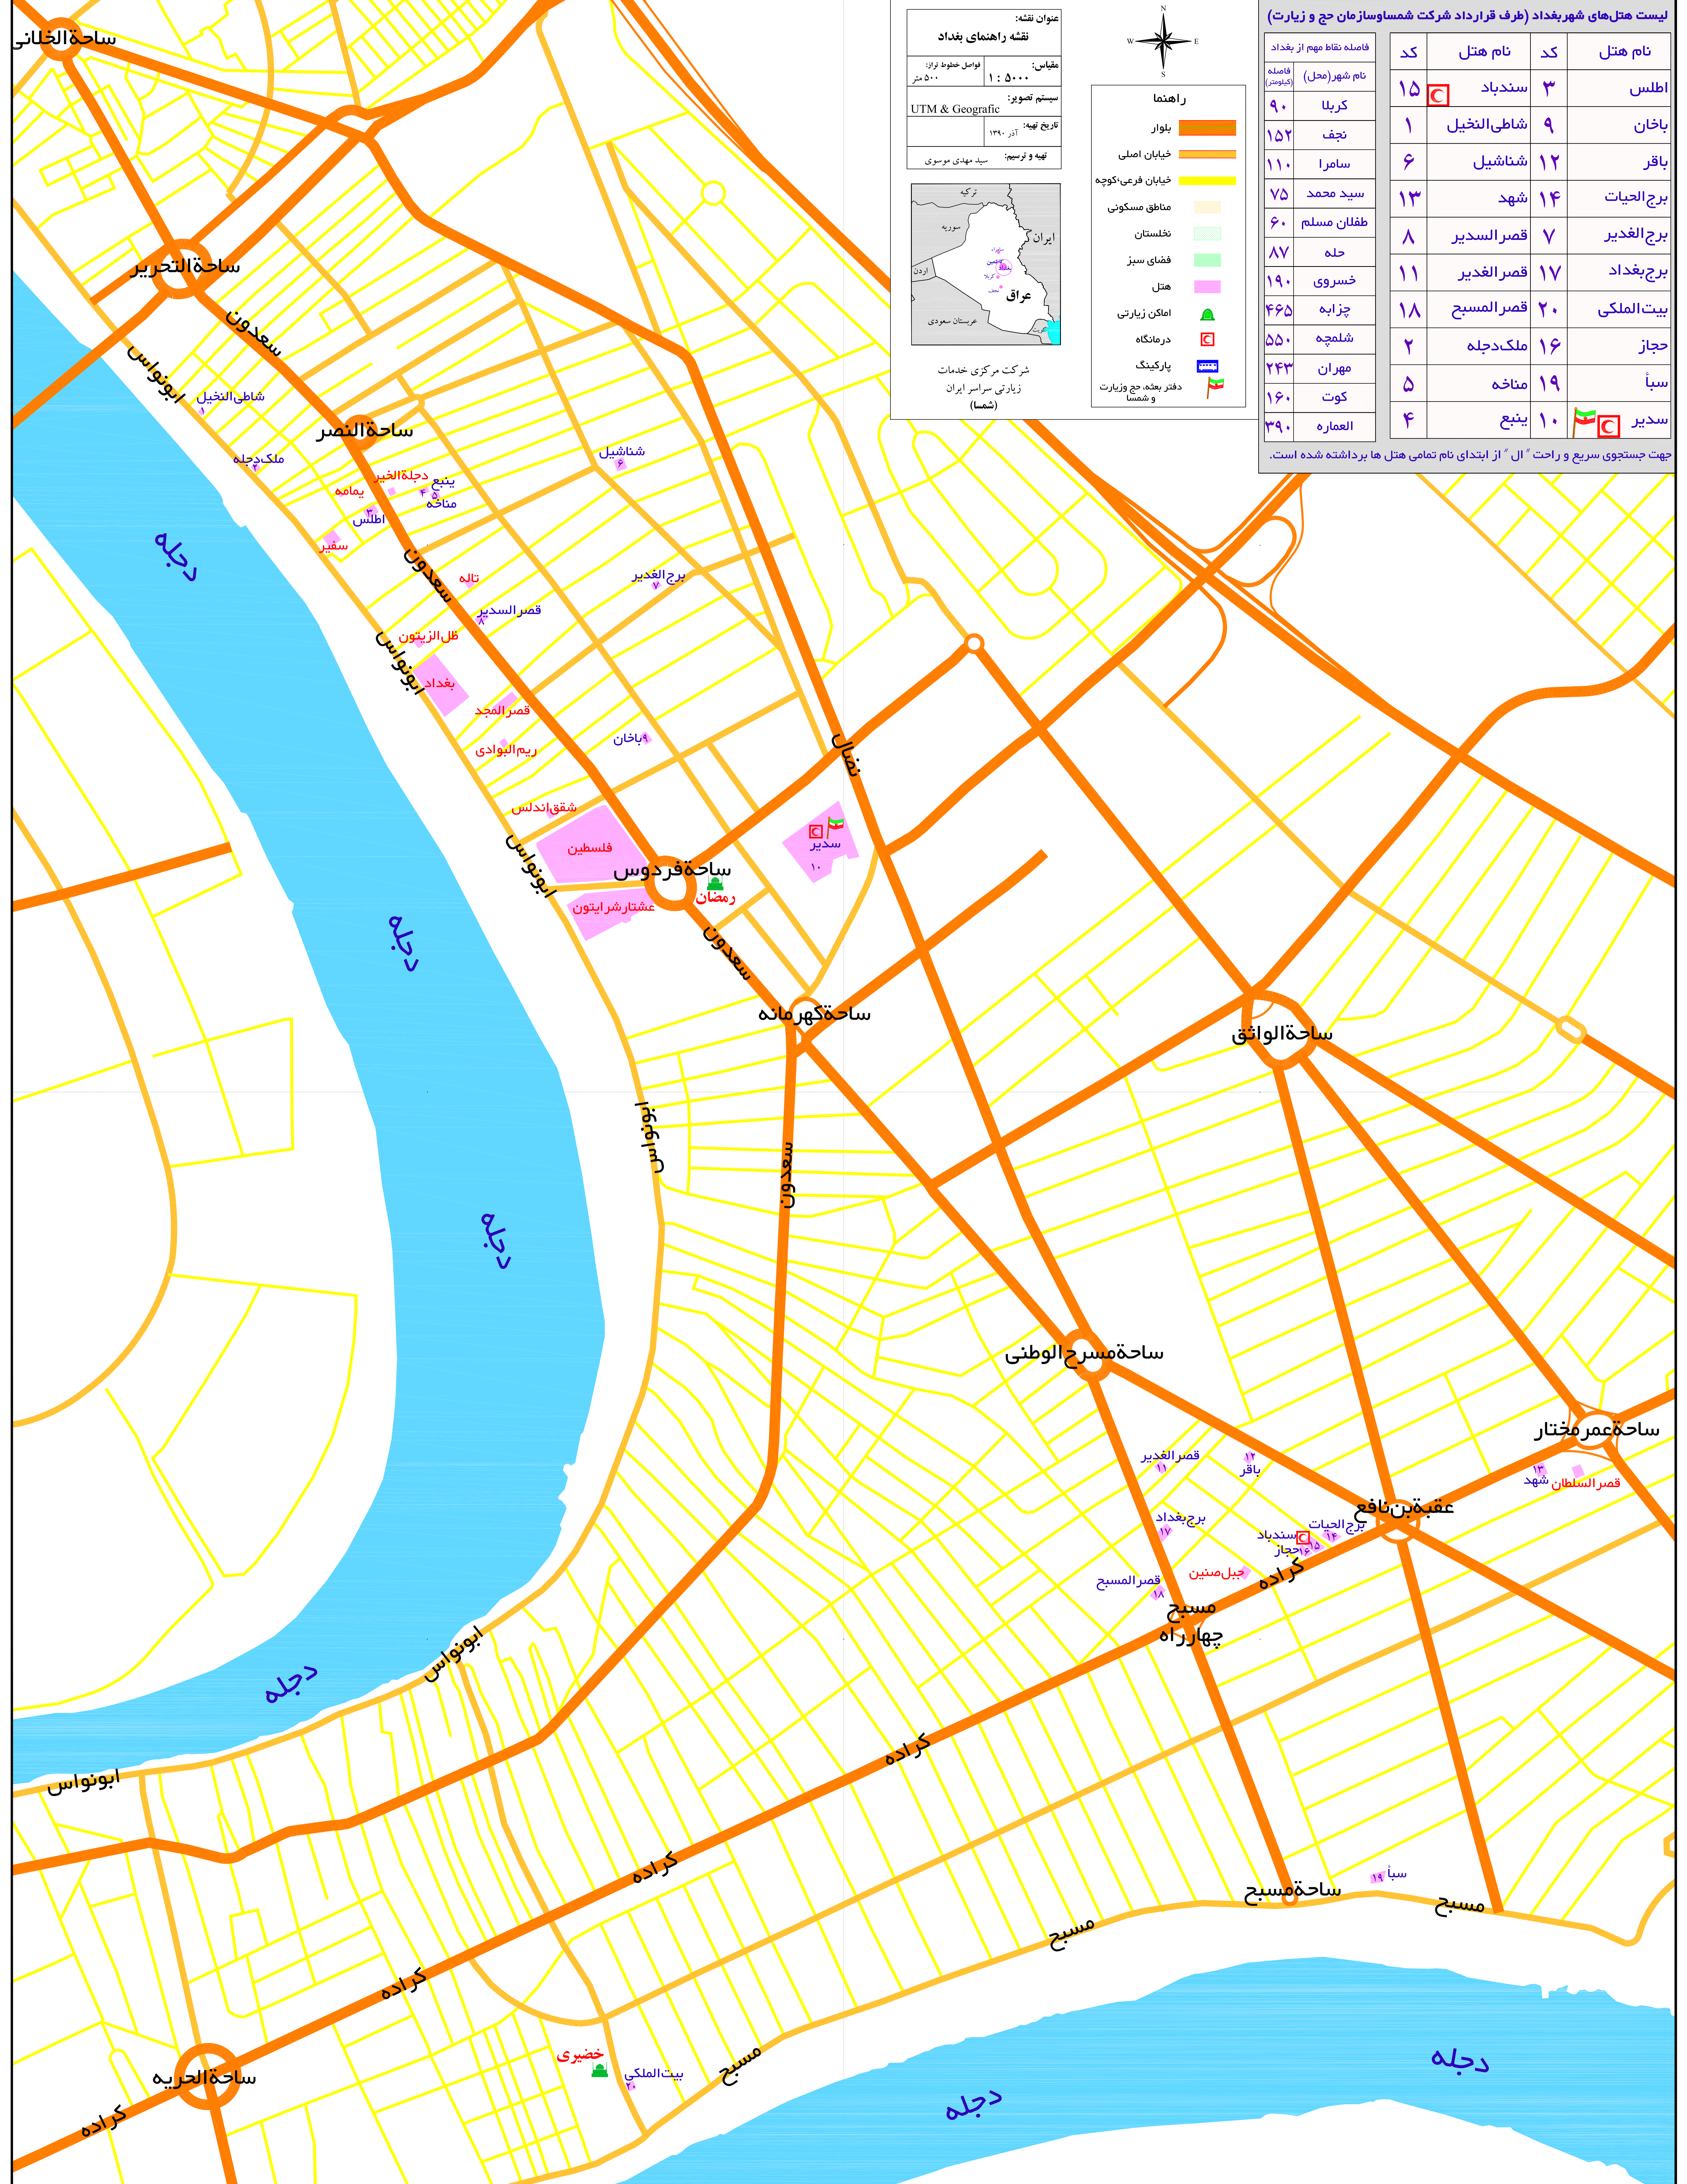

لیست هتل‌های شهر بغداد (طرف قرارداد شرکت شمس‌اوسازمان حج و زیارت)

| نام هتل | کد | نام هتل | کد |
|------------|----|-------------|----|
| اطلس | ۳ | سندباد | ۱۵ |
| باخان | ۹ | شاطن النخيل | ۱ |
| باقر | ۱۲ | شناشيل | ۶ |
| برج الحيات | ۱۴ | شهد | ۱۳ |
| برج الغدير | ۷ | قصر السديير | ۸ |
| برج بغداد | ۱۷ | قصر الغدير | ۱۱ |
| بيت الملكي | ۲۰ | قصر المسيح | ۱۸ |
| حجاز | ۱۶ | ملك دجله | ۲ |
| سبا | ۱۹ | مناخه | ۵ |
| سدیر | ۱۰ | ینبع | ۴ |

جهت جستجوی سریع و راحت "ال" از ابتدای نام تمامی هتل‌ها برداشته شده است.

عنوان نقشه: نقشه راهنمای بغداد

تقاسم: ۱ : ۵۰۰۰
نوازل خطوط نوار: ۵۰۰ متر

سیستم تصویر: UTM & Geografic

تاریخ تهیه: آذر ۱۳۹۰

تهیه و ترسیم: سید مهدی موسوی

شرکت مرکزی خدمات
زیارتی سراسر ایران
(شما)

راهنما

- بلوار
- خیابان اصلی
- خیابان فرعی/کوچه
- مناطق مسکونی
- نخلستان
- فضای سبز
- هتل
- اماکن زیارتی
- درمانگاه
- پارکینگ
- دفتر بعهده حج و زیارت و شمس

ساحة الخالتي
ساحة التحرير
ساحة الناصر
ساحة فر دوس
ساحة گهرمانه
ساحة الواثق
ساحة مسرح الوطني
ساحة عمر مختار
عقبه نافع
ساحة مسیح
ساحة الحرية
ساحة الخیر
ساحة النخيل
ساحة النصار
ساحة الزینون
ساحة فلسطین
ساحة رمضان
ساحة کربلا
ساحة نجف
ساحة سامرا
ساحة سید محمد
ساحة طفلان مسلم
ساحة حله
ساحة خسروی
ساحة چزابه
ساحة شلمچه
ساحة مهران
ساحة کوت
ساحة العماره