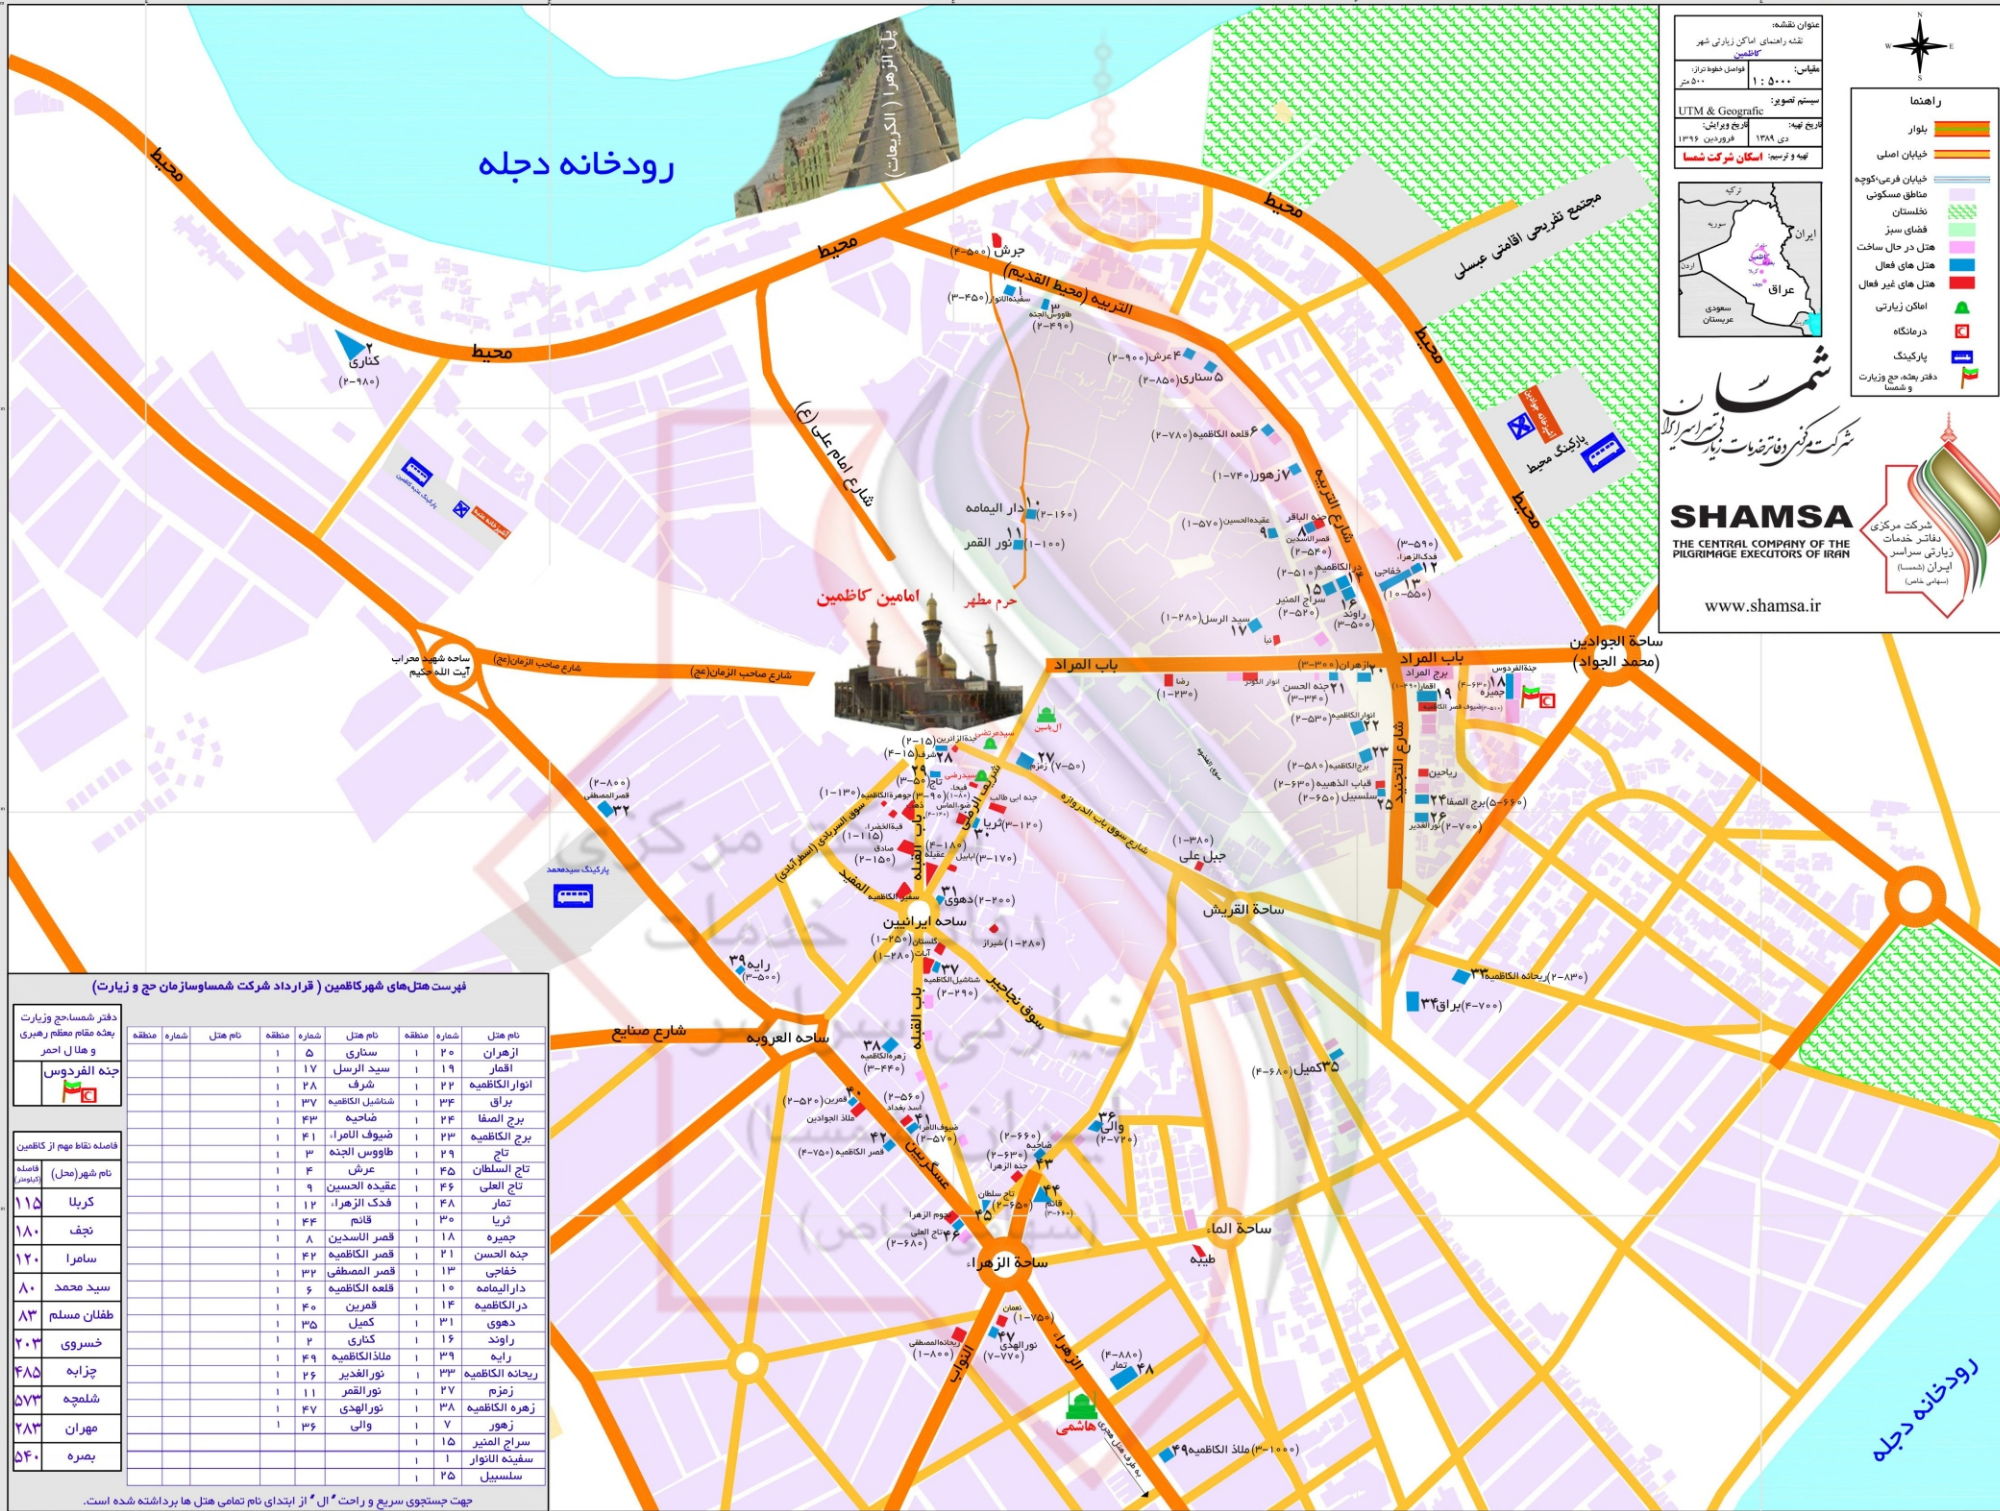

عنوان نقشه: نقشه راهنمای اماکن زیارتی شهر قم

نقشه: مقیاس: ۱:۵۰۰۰

فواصل خطوط راه: ۵۰۰ متر

سیستم تصویر: UTM & Geographic

تاریخ تهیه: تاریخ ویرایش: فروردین ۱۳۹۶

تهیه و ترسیم: **امکان شرکت شمس**

راهنما

- بلوار
- خیابان اصلی
- خیابان فرعی، کوچه
- مناطق مسکونی
- نخلستان
- فضای سبز
- هتل در حال ساخت
- هتل های غیر فعال
- هتل های غیر فعال
- اماکن زیارتی
- درمانگاه
- پارکینگ
- دفتر پست، حج و زیارت و خدمات

شمس

شرکت مرکزی خدمات زیارتی سراسر ایران (شمسا)

www.shamsa.ir

فهرست هتل های شهرکامپلین (قرارداد شرکت شمس با سازمان حج و زیارت)

نام هتل	شماره منطقه	نام هتل	شماره منطقه	نام هتل	شماره منطقه
ازهران	۲۰	سناری	۱	۱۵	۱
اقمار	۱۹	سید الرسل	۱	۱۷	۱
انوار الکاظمیه	۲۲	شرف	۱	۲۸	۱
براق	۳۴	شاهین الکاظمیه	۱	۳۲	۱
برج الصفا	۲۴	شاهجه	۱	۴۳	۱
برج الکاظمیه	۲۳	ضیوف الأمرأء	۱	۴۱	۱
تاج	۲۹	طاووس الجنته	۱	۳۱	۱
تاج السلطان	۳۵	عرش	۱	۴	۱
تاج الطی	۳۶	عقیده الحسین	۱	۹	۱
تعار	۳۸	فدک الزهراء	۱	۱۲	۱
تربیا	۳۵	قائم	۱	۴۴	۱
جهره	۱۸	قصر السائدين	۱	۸	۱
جده الحسن	۲۱	قصر الکاظمیه	۱	۴۲	۱
خاجی	۱۳	قصر المصطفی	۱	۳۲	۱
دارالیمامه	۱۰	قلعه الکاظمیه	۱	۶	۱
در الکاظمیه	۱۴	قمرین	۱	۴۵	۱
دهوی	۳۱	کمیل	۱	۳۵	۱
راوند	۱۶	کناری	۱	۲	۱
رایه	۳۹	مللاذ الکاظمیه	۱	۳۹	۱
ریحانه الکاظمیه	۳۳	نور القدير	۱	۲۶	۱
زرم	۲۷	نور القدر	۱	۱۱	۱
زهرة الکاظمیه	۳۸	نور الهدی	۱	۳۷	۱
زهرة	۷	والی	۱	۳۶	۱
سراج العتیر	۱۵				
سفینه الانوار	۱				
سلسبیل	۲۵				

جهت جستجوی سریع و راحت * ال * از ابتدای نام تمامی هتل ها برداشته شده است.

دفتر شمس حج و زیارت
بعده مقام معلم رهبری
و هنال احمر

1. فاصله نقاط مهم از کامپلین
2. نام شهر (محل): قم
   - کربلا: ۱۱۵
   - نجف: ۱۸۰
   - سامرا: ۱۲۰
   - سید محمد: ۸۰
   - طفان مسلم: ۸۳
   - خسروی: ۲۳
   - چزابه: ۴۸۵
   - شلمچه: ۵۷۳
   - مهران: ۲۸۲
   - بصره: ۵۴۰